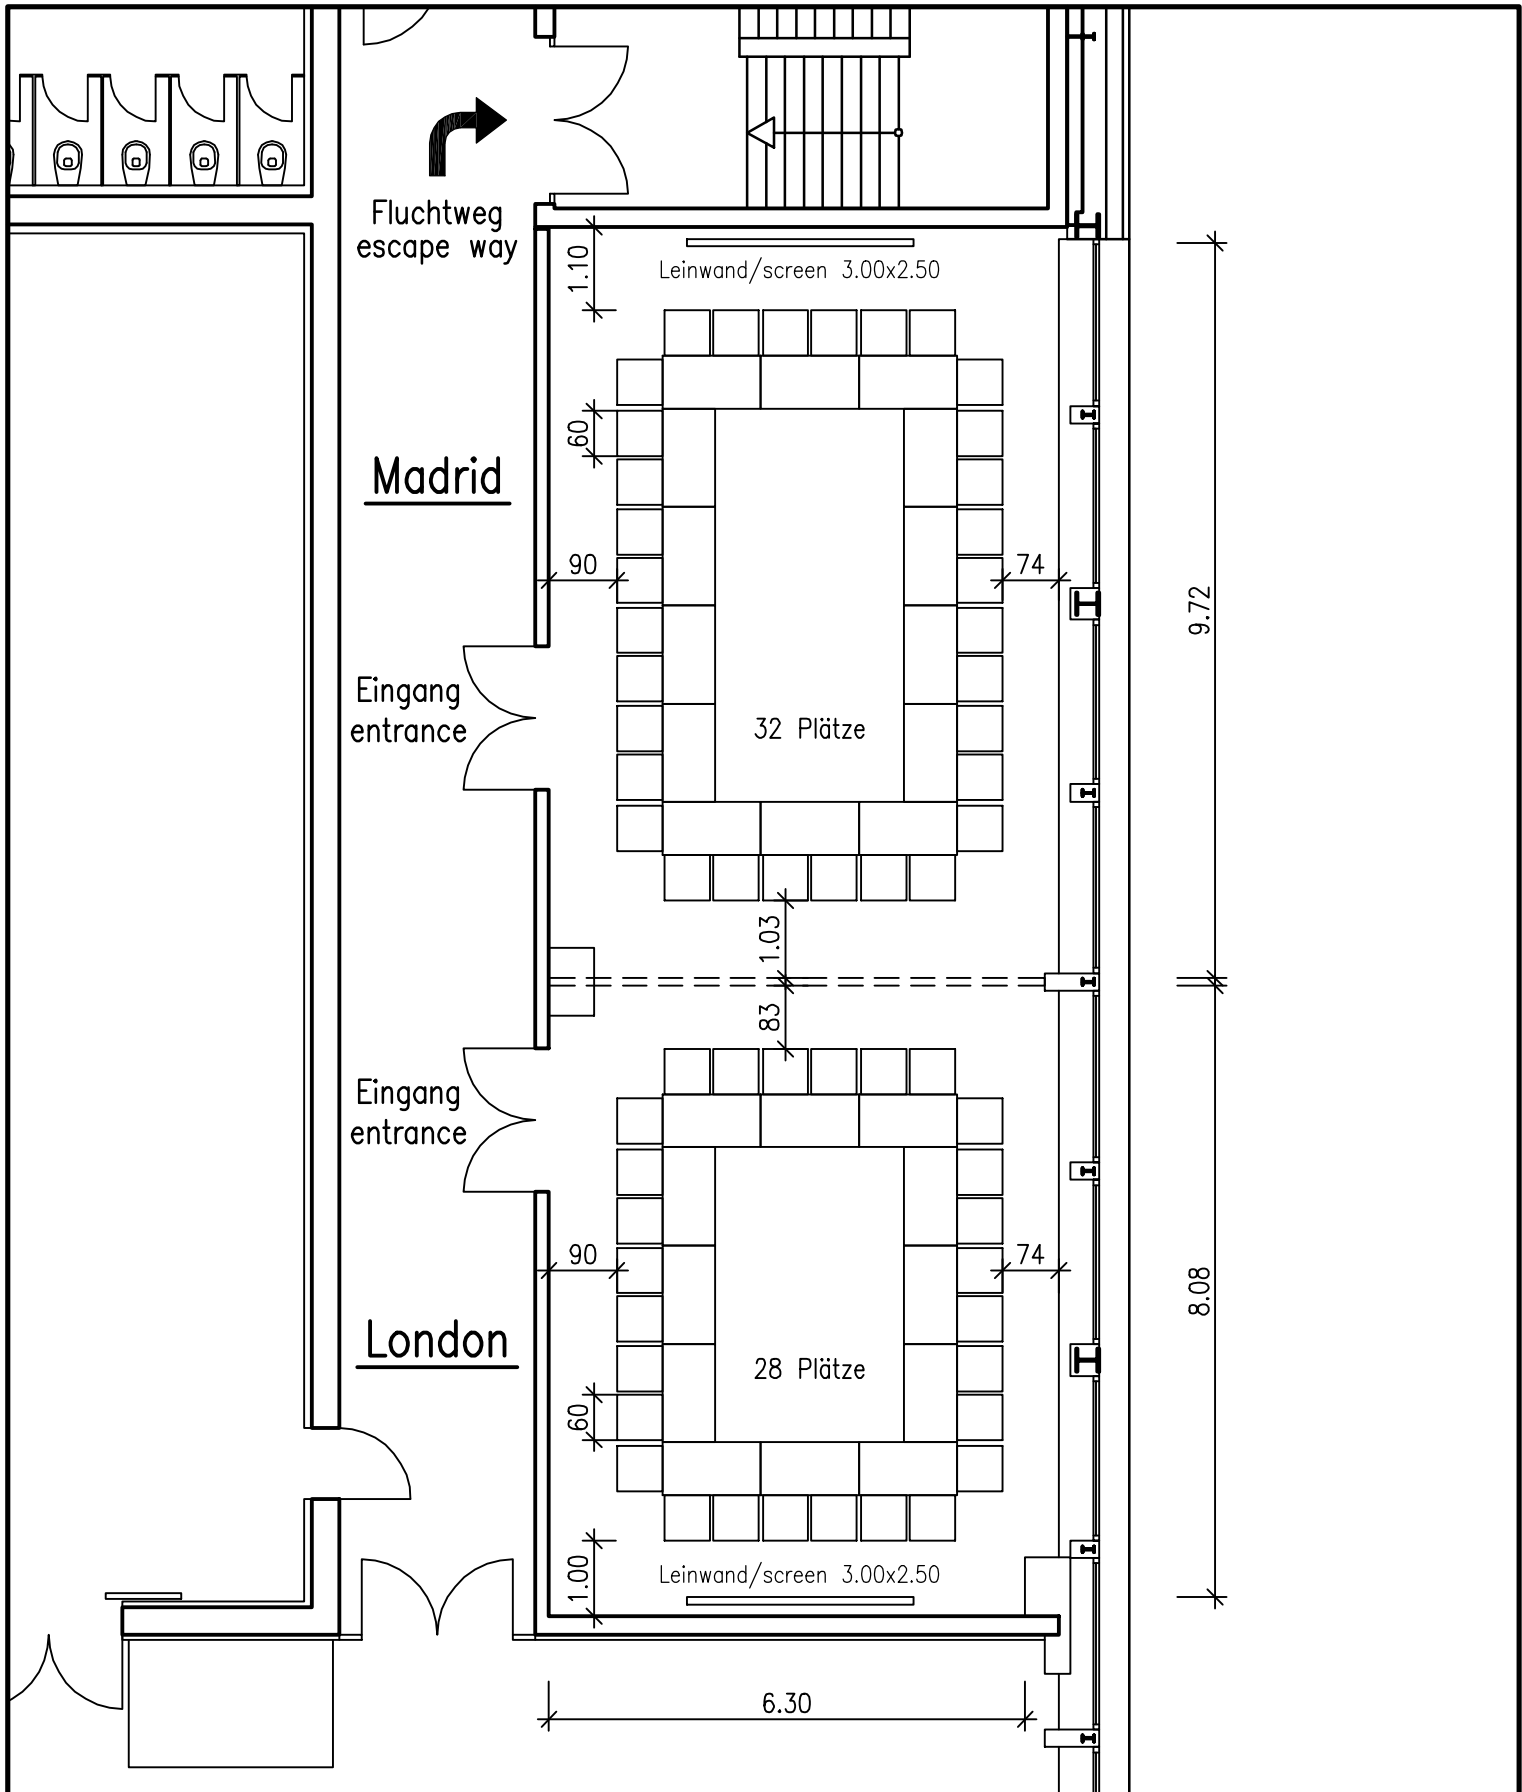

Stand: 10.03.2005 (223/Jn)

Deutsche Messe
 Hannover · Germany

Halle 1/A
 Tagungsbereich 1.0G
Saal Madrid, London

Maßstab/scale: 1:100
 Raumhöhe/high: 2.81m
 Raumgröße/size: 113m²

Variante/layout: 2

Tischreihen/classroom (ohne Trennwand)

Stand: 10.03.2005 (223/Jn)

Deutsche Messe
Hannover · Germany

Halle 1/A
Tagungsbereich 1.0G
Saal Madrid, London

Maßstab/scale: 1:100
Raumhöhe/high: 2.81m
Raumgröße/size: 62/51m²

Variante/layout: 1A

Stuhltreihen/chairs (mit Trennwand)

Stand: 10.03.2005 (223/Jn)

Deutsche Messe
 Hannover · Germany

Halle 1/A
 Tagungsbereich 1.0G
Saal Madrid, London

Maßstab/scale: 1:100
 Raumhöhe/height: 2.81m
 Raumgröße/size: 113m²

Variante/layout: 1

Stuhlreihen/chairs (ohne Trennwand)

Stand: 10.03.2005 (223/Jn)

Deutsche Messe
Hannover · Germany

Halle 1/A
Tagungsbereich 1.0G
Saal Madrid, London

Maßstab/scale: 1:100
Raumhöhe/high: 2.81m
Raumgröße/size: 62/51m²

Variante/layout: 4

Carrè-Form/hollow square (mit Trennwand)