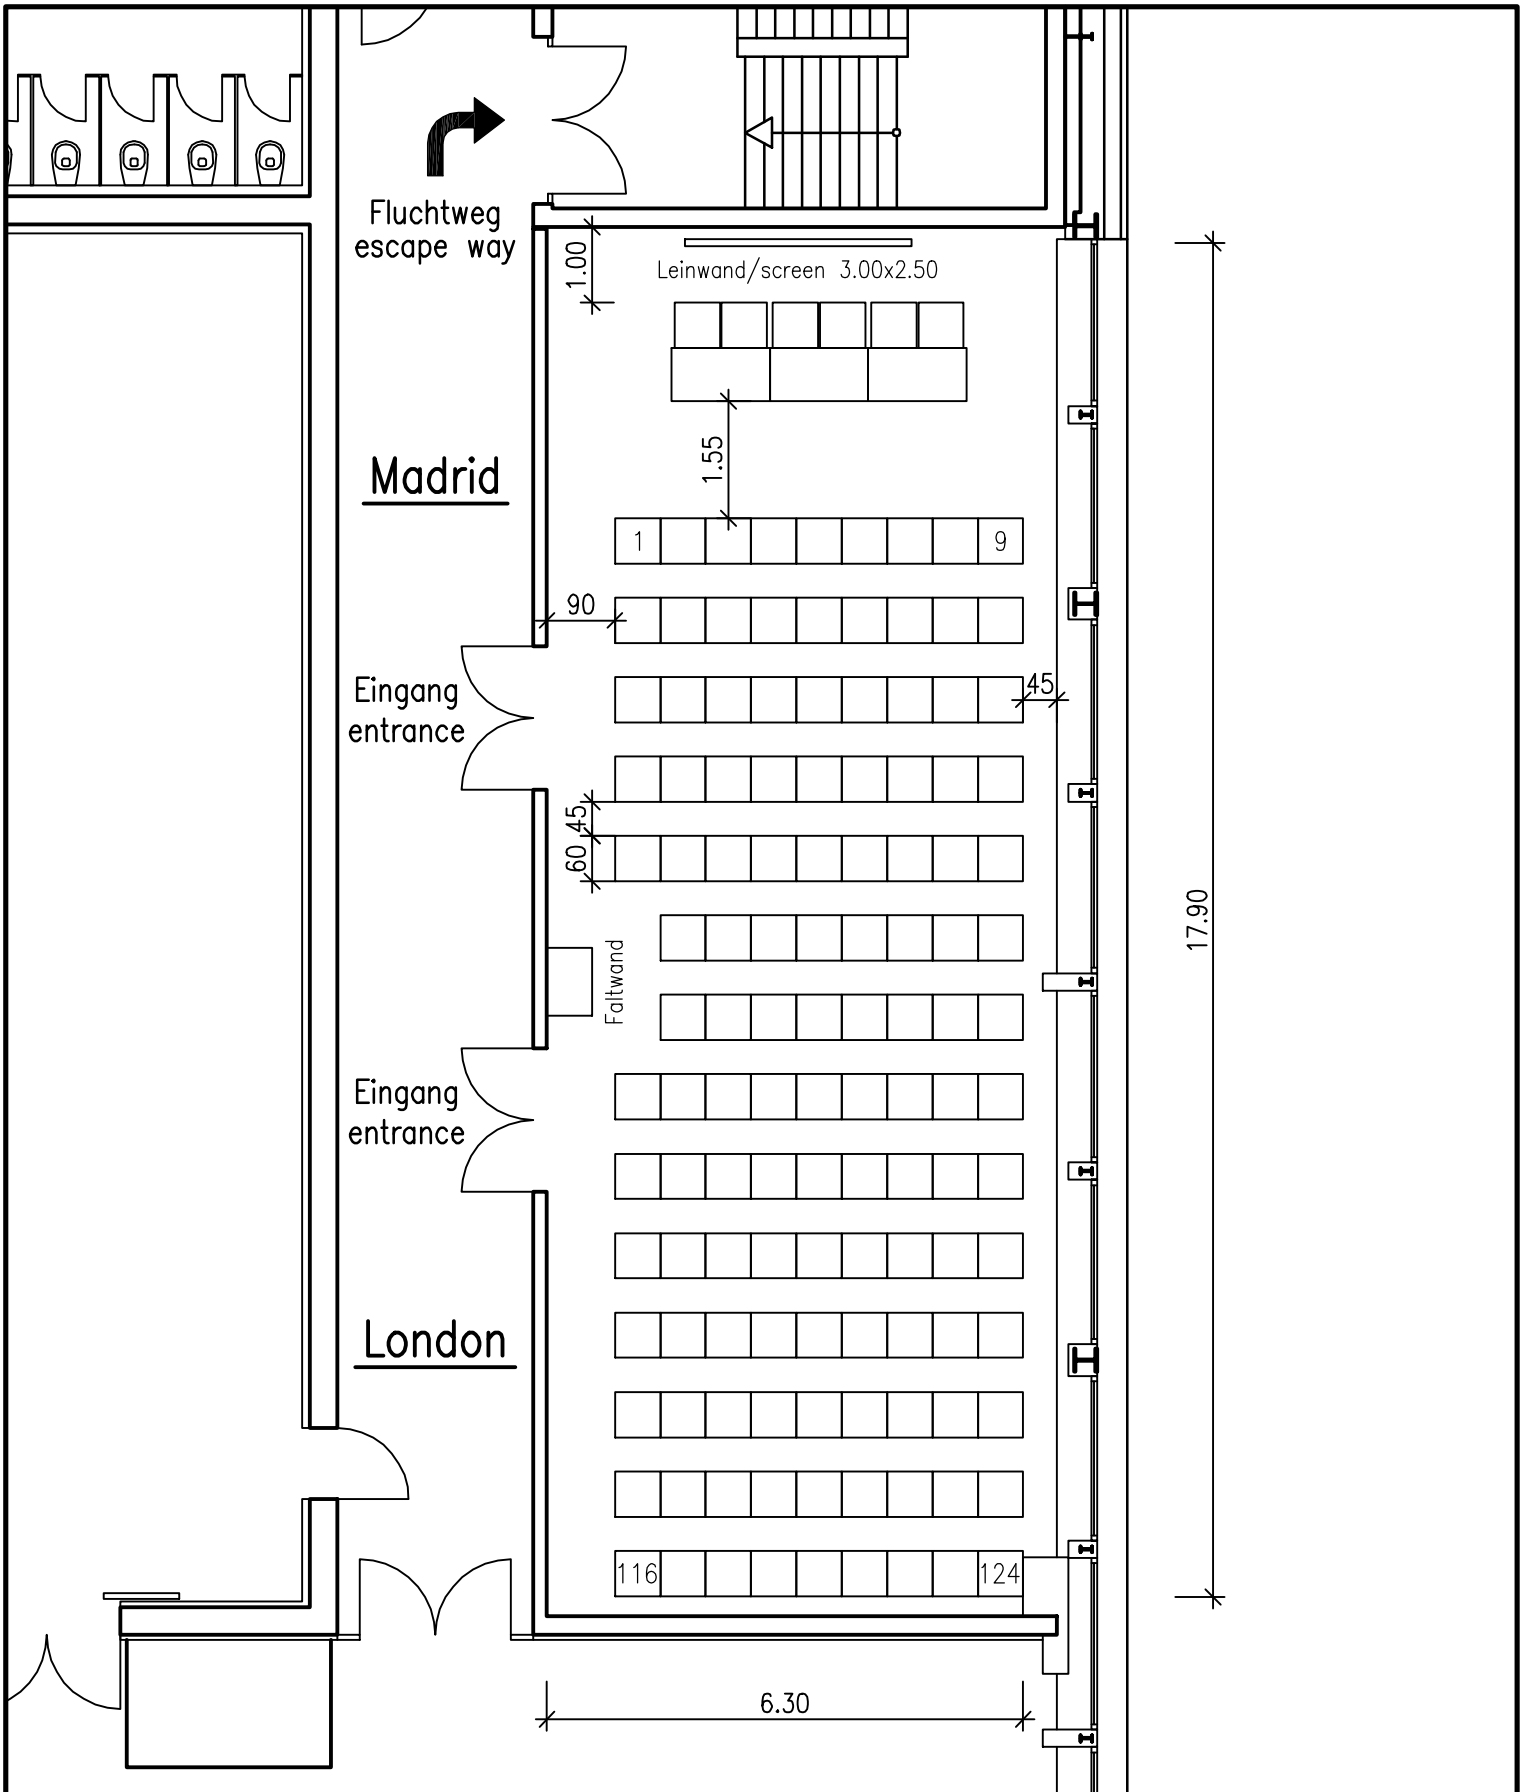

Stand: 10.03.2005 (223/Jn)

Deutsche Messe
 Hannover · Germany

Halle 1/A
 Tagungsbereich 1.0G
Saal Madrid, London

Maßstab/scale: 1:100
 Raumhöhe/high: 2.81m
 Raumgröße/size: 113m²

Variante/layout: 2

Tischreihen/classroom (ohne Trennwand)

Stand: 10.03.2005 (223/Jn)

Deutsche Messe
Hannover · Germany

Halle 1/A
Tagungsbereich 1.0G
Saal Madrid, London

Maßstab/scale: 1:100
Raumhöhe/high: 2.81m
Raumgröße/size: 62/51m²

Variante/layout: 1A

Stuhltreihen/chairs (mit Trennwand)

Stand: 10.03.2005 (223/Jn)

Deutsche Messe
 Hannover · Germany

Halle 1/A
 Tagungsbereich 1.0G
Saal Madrid, London

Maßstab/scale: 1:100
 Raumhöhe/height: 2.81m
 Raumgröße/size: 113m²

Variante/layout: 1

Stuhlreihen/chairs (ohne Trennwand)

Stand: 10.03.2005 (223/Jn)

Deutsche Messe
Hannover · Germany

Halle 1/A
Tagungsbereich 1.0G
Saal Madrid, London

Maßstab/scale: 1:100
Raumhöhe/high: 2.81m
Raumgröße/size: 62/51m²

Variante/layout: 4

Carrè-Form/hollow square (mit Trennwand)