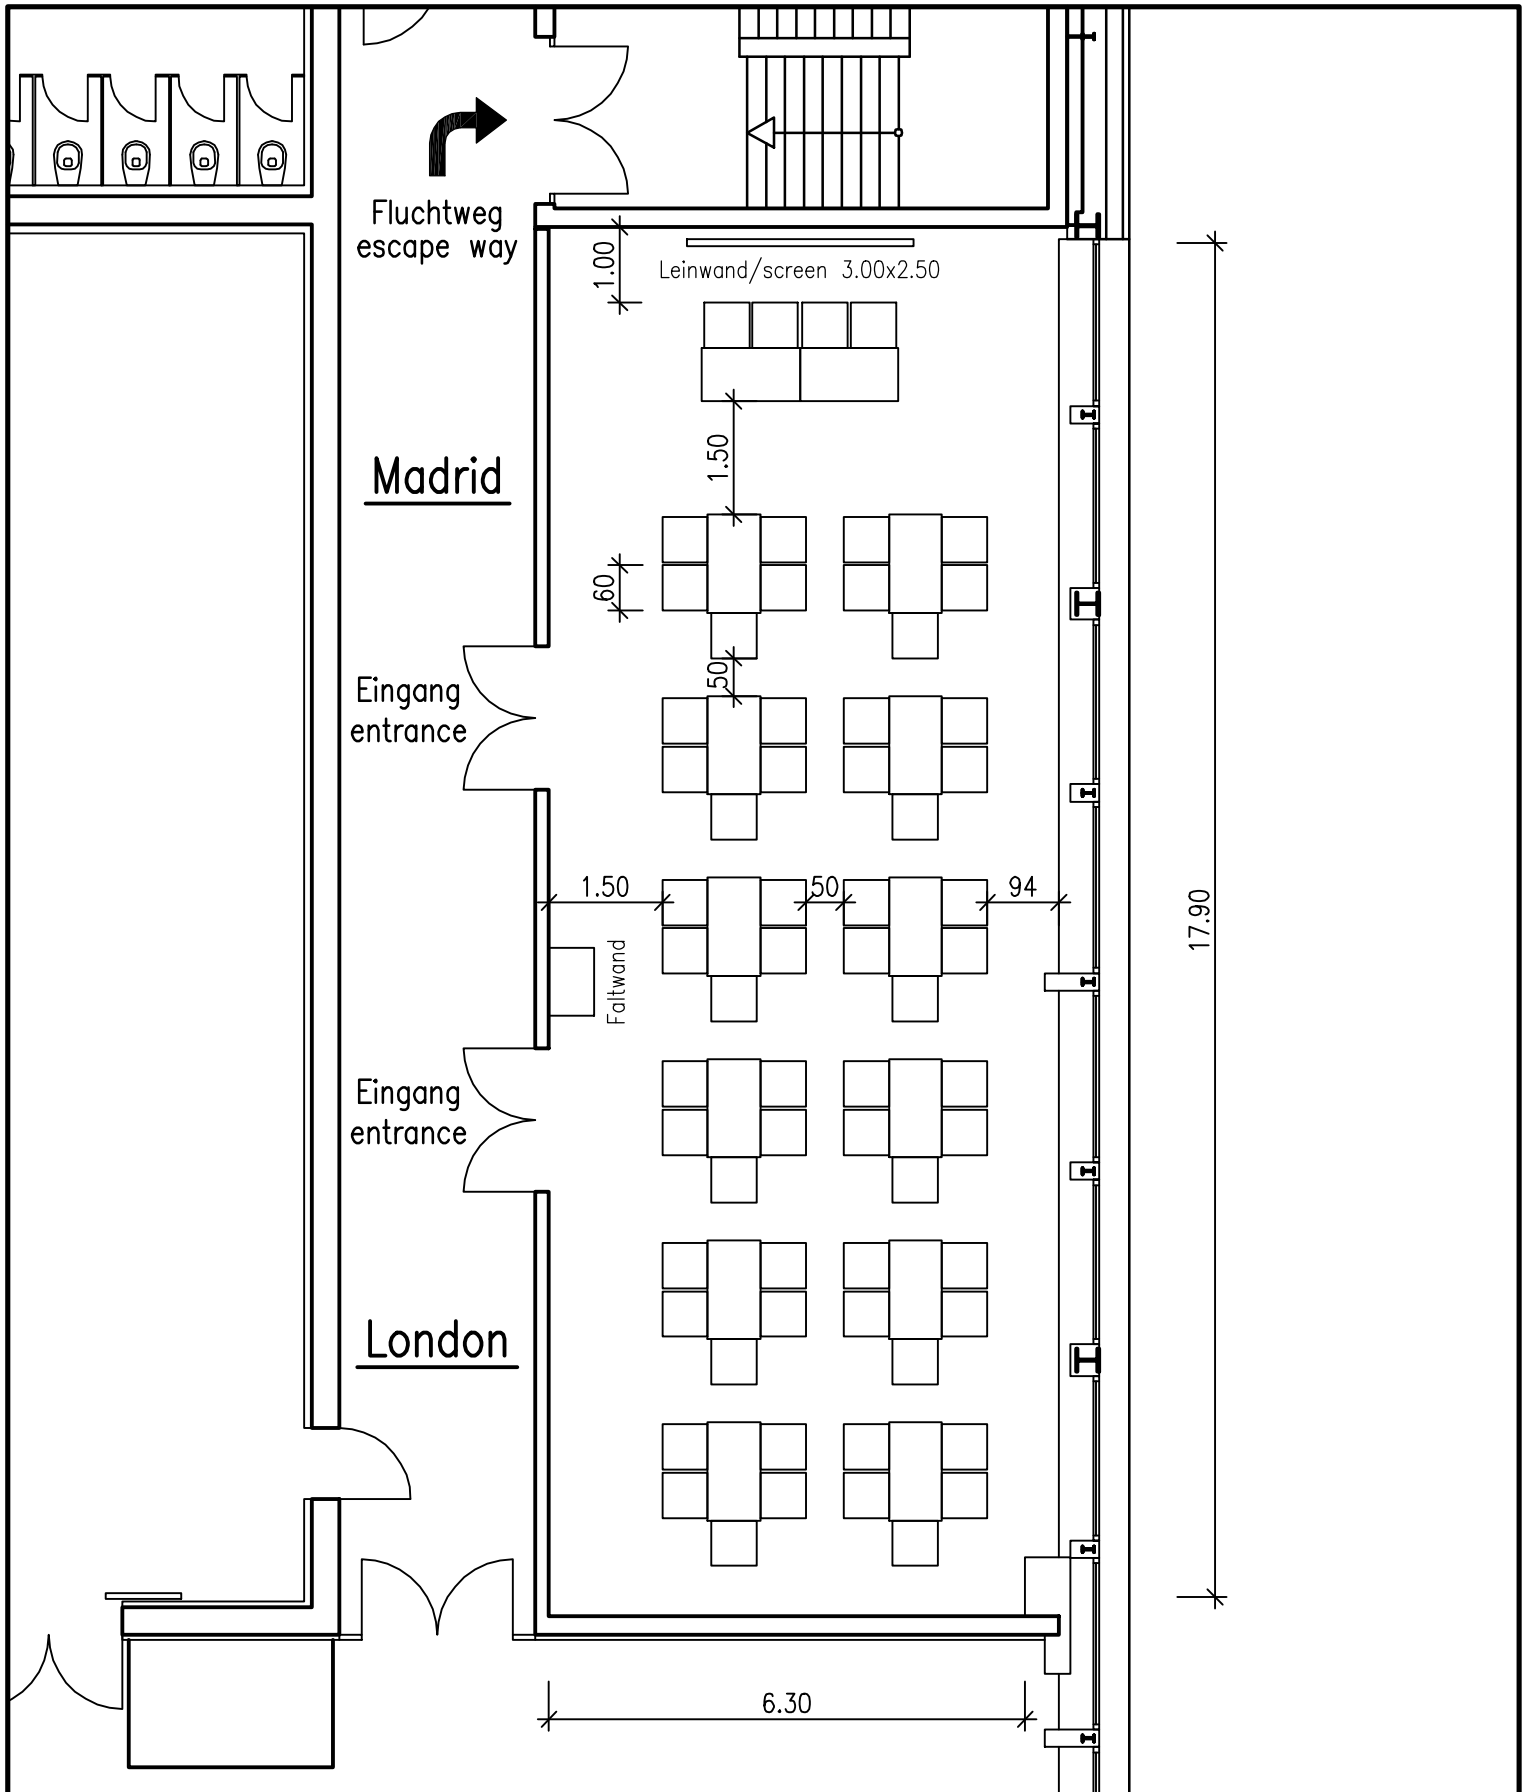

Stand: 10.03.2005 (223/Jn)

Deutsche Messe
Hannover · Germany

Halle 1/A
Tagungsbereich 1.0G
Saal Madrid, London

Maßstab/scale: 1:100
Raumhöhe/high: 2.81m
Raumgröße/size: 62/51m²

Variante/layout: 3

U-Form/U-shape (mit Trennwand)

Stand: 10.03.2005 (223/Jn)

Deutsche Messe
Hannover · Germany

Halle 1/A
Tagungsbereich 1.0G
Saal Madrid, London

Maßstab/scale: 1:100
Raumhöhe/high: 2.81m
Raumgröße/size: 62/51m²

Variante/layout: 2A

Tischreihen/classroom (mit Trennwand)

Stand: 10.03.2005 (223/Jn)

Deutsche Messe
Hannover · Germany

Halle 1/A
Tagungsbereich 1.0G
Saal Madrid, London

Maßstab/scale: 1:100
Raumhöhe/high: 2.81m
Raumgröße/size: 113m²

Variante/layout: 2.2

Fünfertische/tables for 5 pers.

Stand: 10.03.2005 (223/Jn)

Deutsche Messe
 Hannover · Germany

Halle 1/A
 Tagungsbereich 1.0G
Saal Madrid, London

Maßstab/scale: 1:100
 Raumhöhe/high: 2.81m
 Raumgröße/size: 113m²

Variante/layout: 2

Tischreihen/classroom (ohne Trennwand)