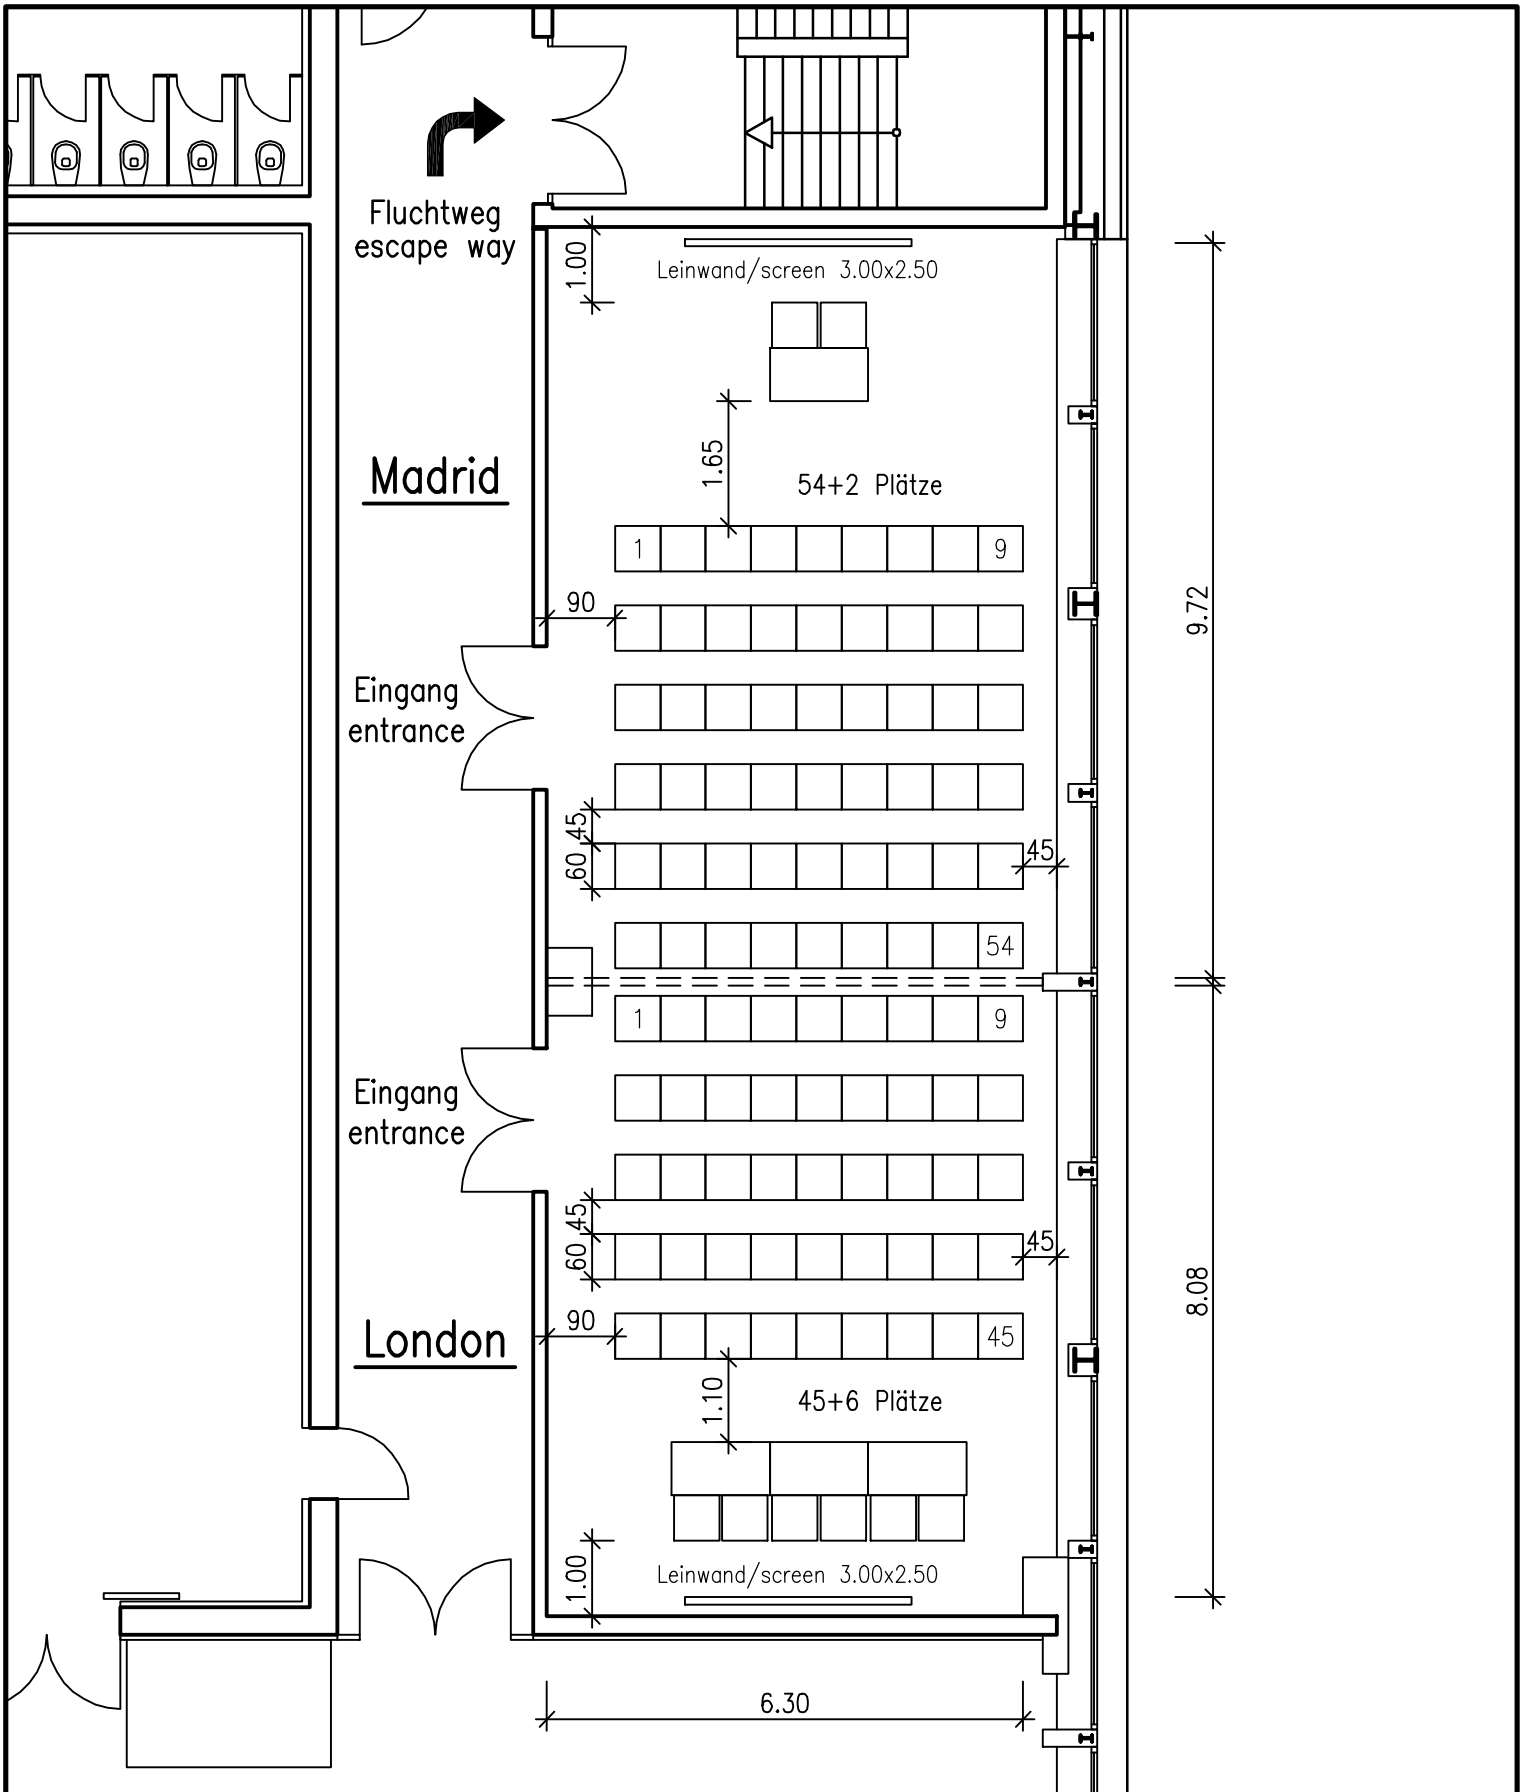

Stand: 10.03.2005 (223/Jn)

Deutsche Messe
Hannover · Germany

Halle 1/A
Tagungsbereich 1.0G
Saal Madrid, London

Maßstab/scale: 1:100
Raumhöhe/high: 2.81m
Raumgröße/size: 113m²

Variante/layout: 2.2

Fünfertische/tables for 5 pers.

Stand: 10.03.2005 (223/Jn)

Deutsche Messe
 Hannover · Germany

Halle 1/A
 Tagungsbereich 1.0G
Saal Madrid, London

Maßstab/scale: 1:100
 Raumhöhe/high: 2.81m
 Raumgröße/size: 113m²

Variante/layout: 2

Tischreihen/classroom (ohne Trennwand)

Stand: 10.03.2005 (223/Jn)

Deutsche Messe
Hannover · Germany

Halle 1/A
Tagungsbereich 1.0G
Saal Madrid, London

Maßstab/scale: 1:100
Raumhöhe/high: 2.81m
Raumgröße/size: 62/51m²

Variante/layout: 1A

Stuhltreihen/chairs (mit Trennwand)

Stand: 10.03.2005 (223/Jn)

Deutsche Messe
 Hannover · Germany

Halle 1/A
 Tagungsbereich 1.0G
Saal Madrid, London

Maßstab/scale: 1:100
 Raumhöhe/height: 2.81m
 Raumgröße/size: 113m²

Variante/layout: 1

Stuhlreihen/chairs (ohne Trennwand)