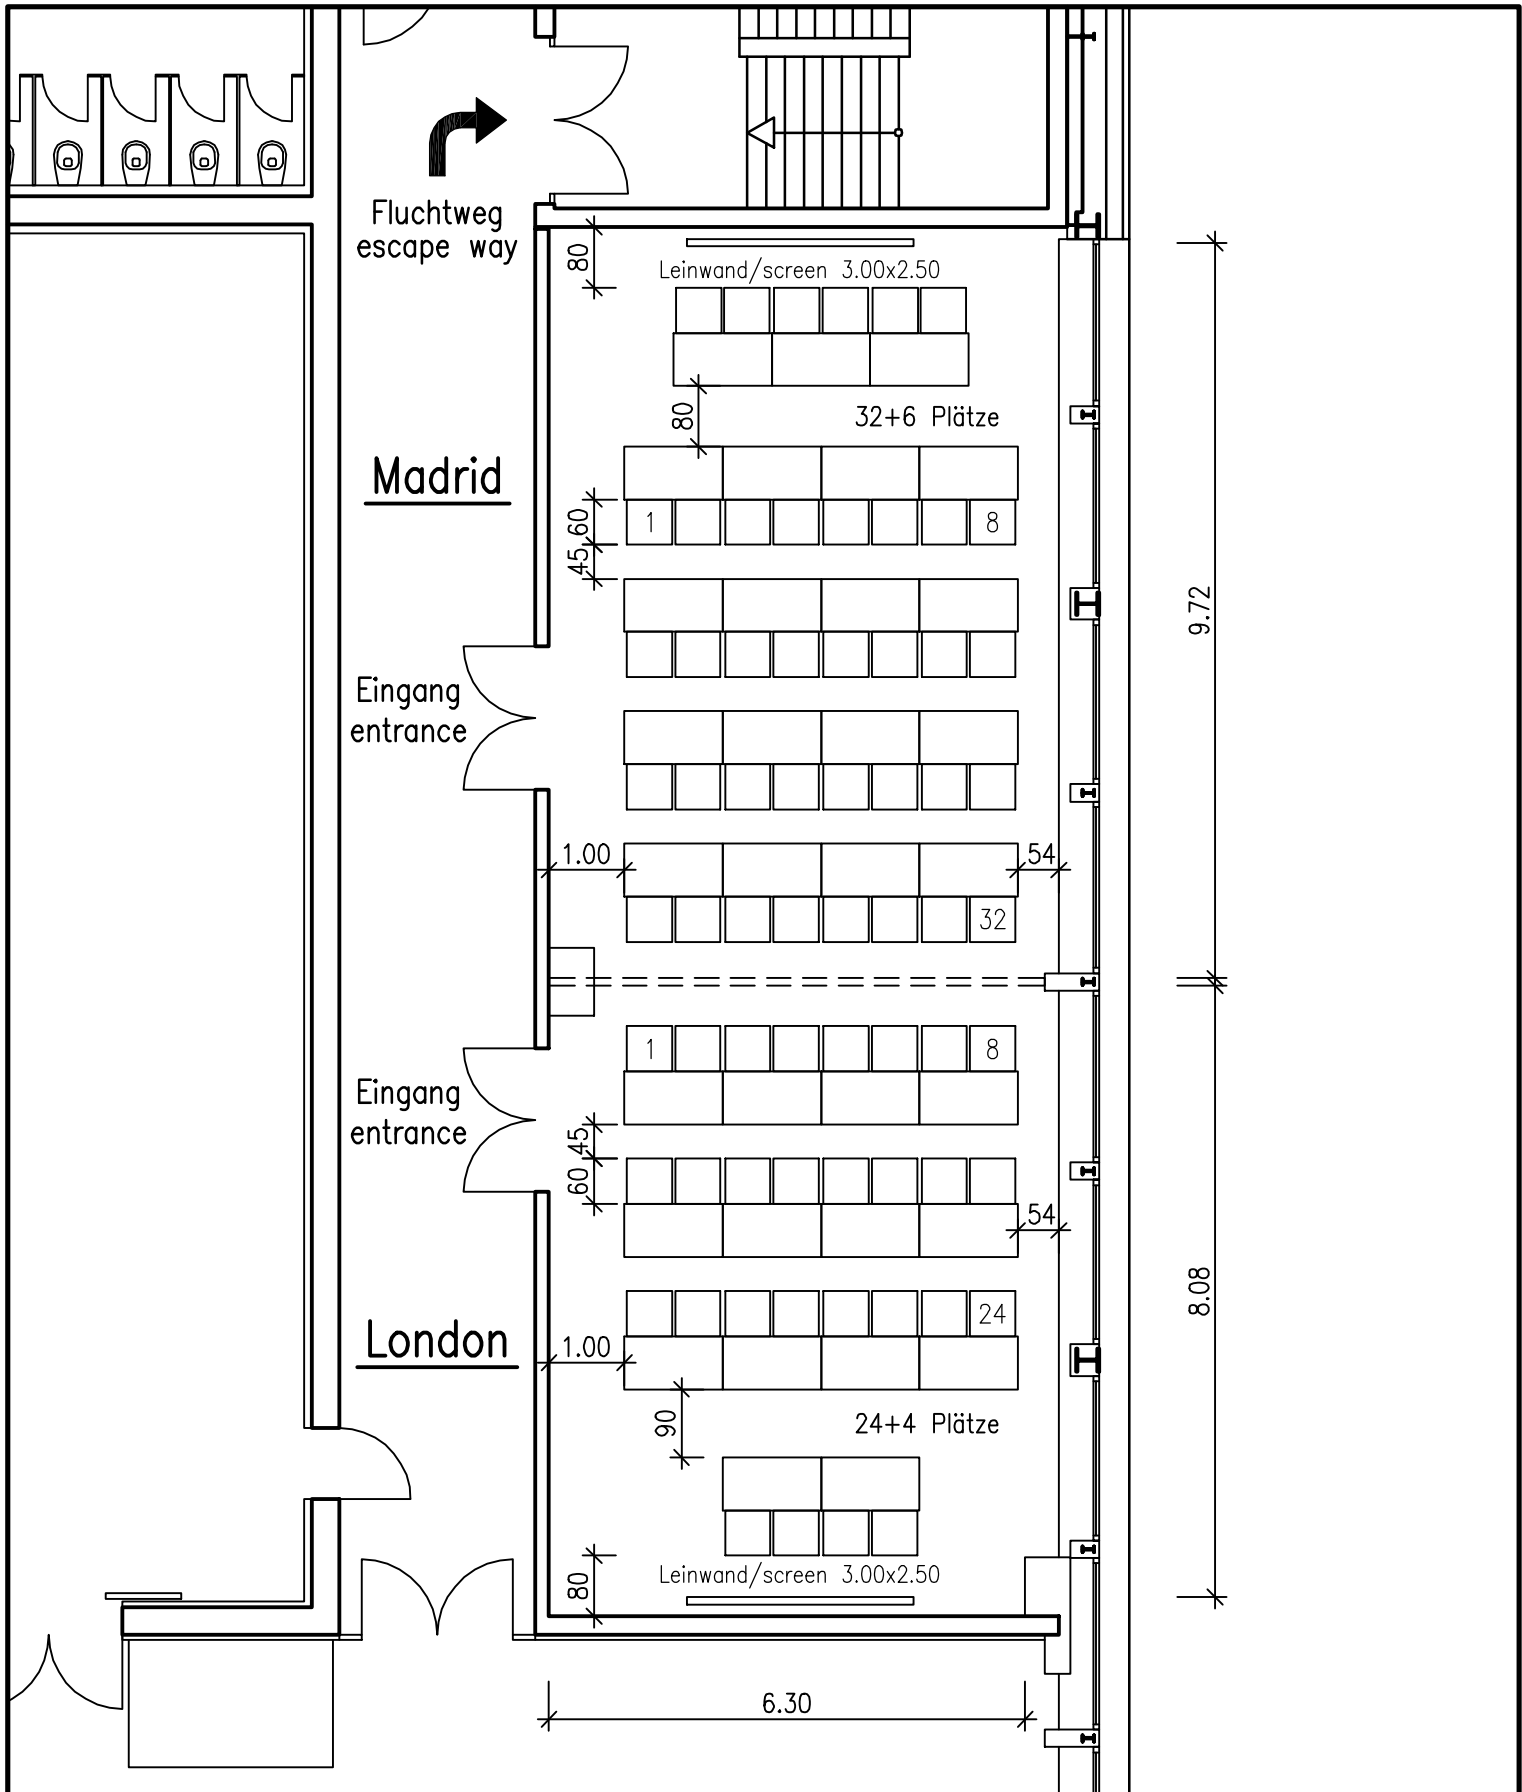

Stand: 10.03.2005 (223/Jn)

Deutsche Messe
Hannover · Germany

Halle 1/A
Tagungsbereich 1.0G
Saal Madrid, London

Maßstab/scale: 1:100
Raumhöhe/height: 2.81m
Raumgröße/size: 113m²

Variante/layout: 0

Leerplan/groundplan (ohne Trennwand)

Stand: 10.03.2005 (223/Jn)

Deutsche Messe
Hannover · Germany

Halle 1/A
Tagungsbereich 1.0G
Saal Madrid, London

Maßstab/scale: 1:100
Raumhöhe/high: 2.81m
Raumgröße/size: 62/51m²

Variante/layout: 3

U-Form/U-shape (mit Trennwand)

Stand: 10.03.2005 (223/Jn)

Deutsche Messe
Hannover · Germany

Halle 1/A
Tagungsbereich 1.0G
Saal Madrid, London

Maßstab/scale: 1:100
Raumhöhe/high: 2.81m
Raumgröße/size: 62/51m²

Variante/layout: 2A

Tischreihen/classroom (mit Trennwand)

Stand: 10.03.2005 (223/Jn)

Deutsche Messe
Hannover · Germany

Halle 1/A
Tagungsbereich 1.0G
Saal Madrid, London

Maßstab/scale: 1:100
Raumhöhe/high: 2.81m
Raumgröße/size: 113m²

Variante/layout: 2.2

Fünfertische/tables for 5 pers.