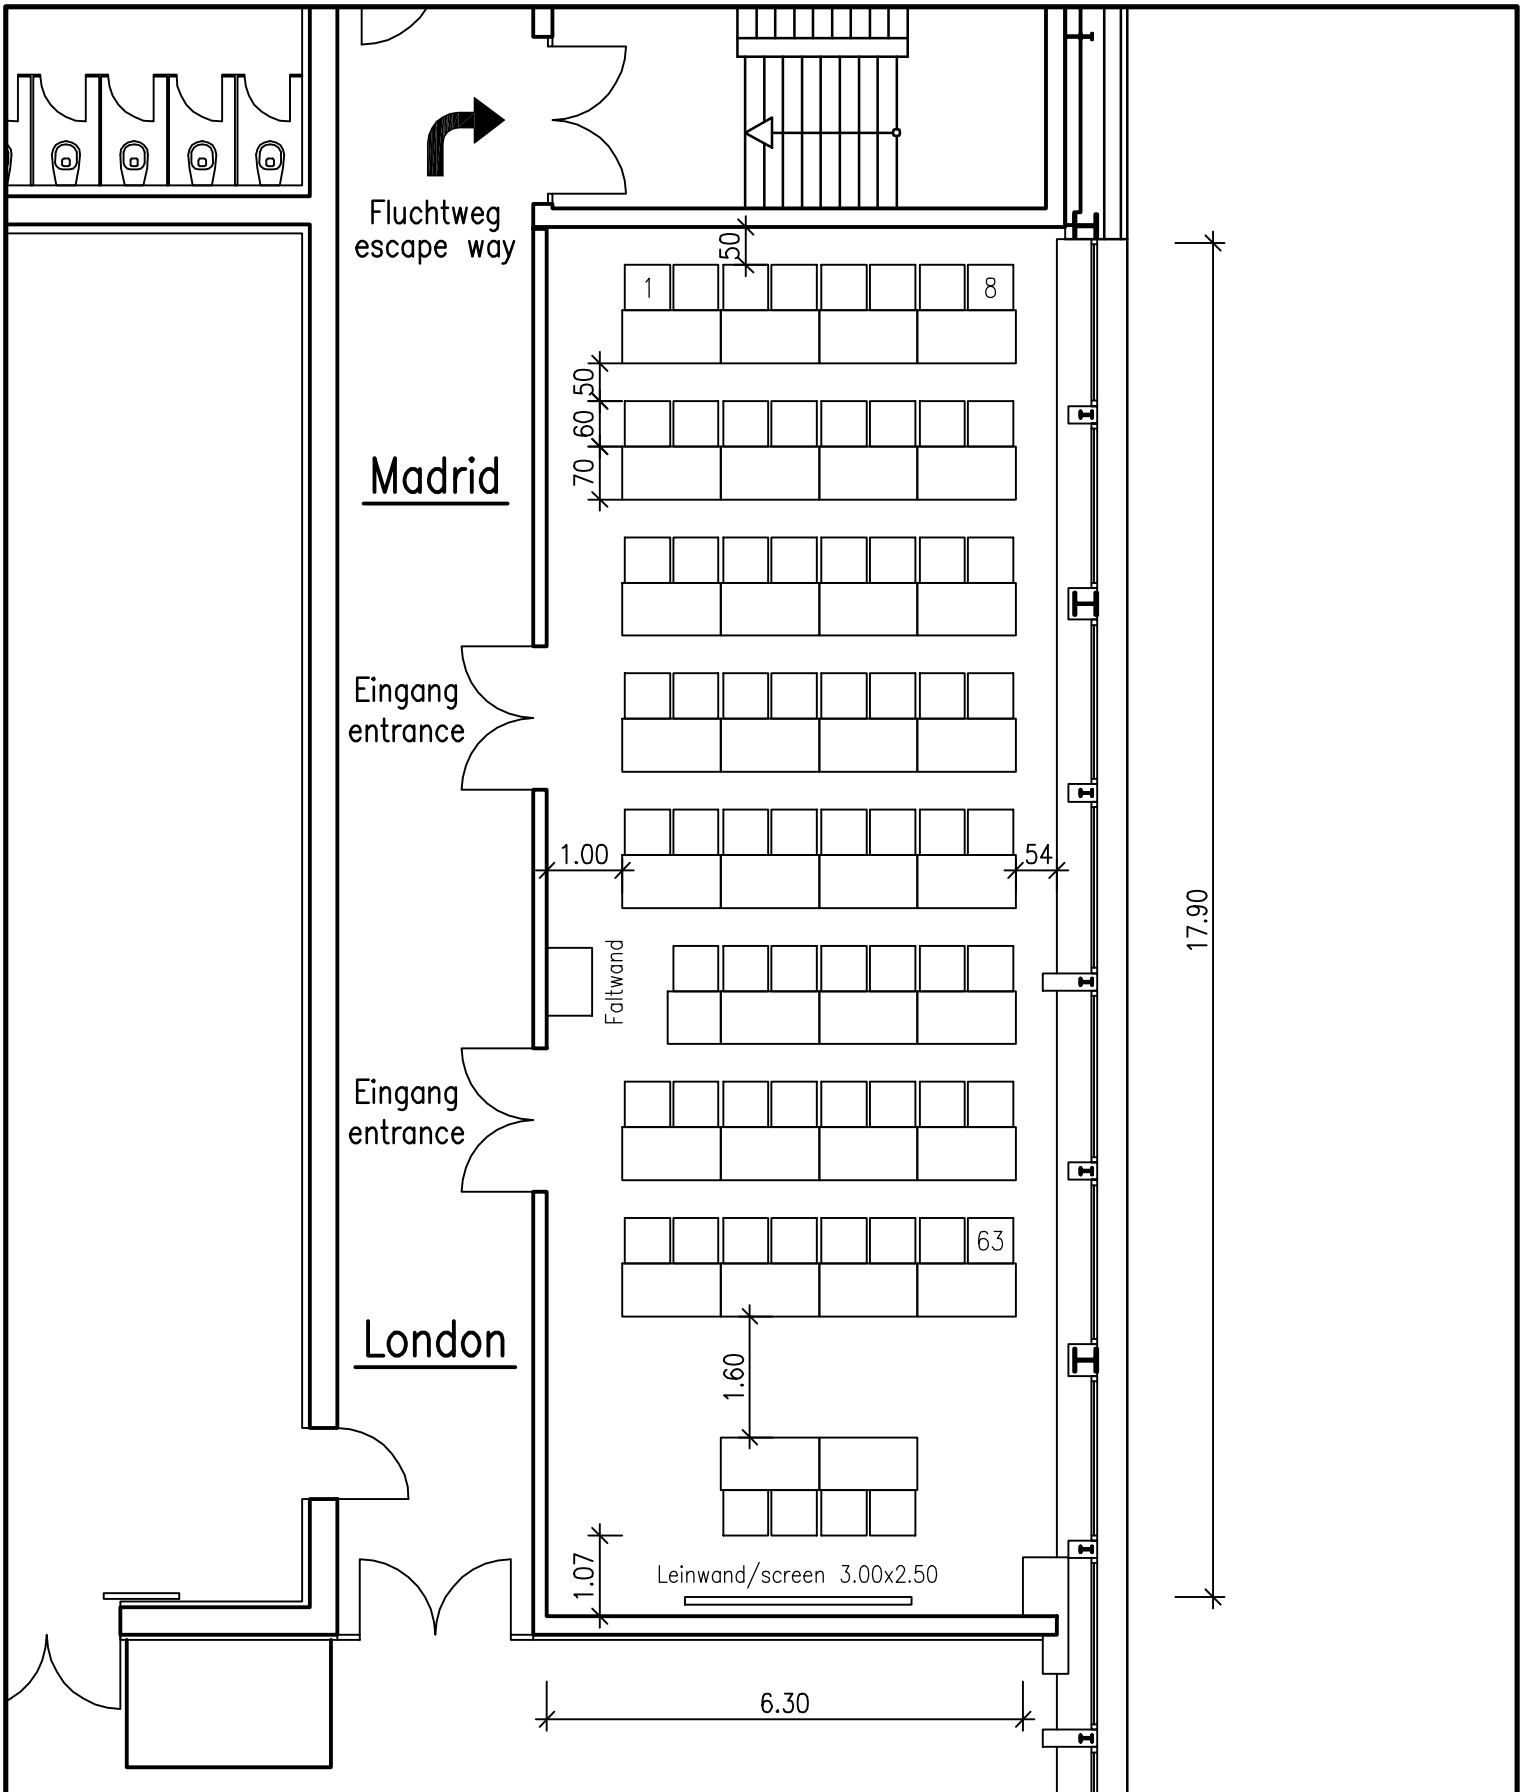

Stand: 10.03.2005 (223/Jn)

Deutsche Messe
Hannover · Germany

Halle 1/A
Tagungsbereich 1.0G
Saal Madrid, London

Maßstab/scale: 1:100
Raumhöhe/high: 2.81m
Raumgröße/size: 62/51m²

Variante/layout: 2A

Tischreihen/classroom (mit Trennwand)

Stand: 10.03.2005 (223/Jn)

Deutsche Messe
Hannover · Germany

Halle 1/A
Tagungsbereich 1.0G
Saal Madrid, London

Maßstab/scale: 1:100
Raumhöhe/high: 2.81m
Raumgröße/size: 113m²

Variante/layout: 2.2

Fünfertische/tables for 5 pers.

Stand: 10.03.2005 (223/Jn)

Deutsche Messe
 Hannover · Germany

Halle 1/A
 Tagungsbereich 1.0G
Saal Madrid, London

Maßstab/scale: 1:100
 Raumhöhe/high: 2.81m
 Raumgröße/size: 113m²

Variante/layout: 2

Tischreihen/classroom (ohne Trennwand)

Stand: 10.03.2005 (223/Jn)

Deutsche Messe
Hannover · Germany

Halle 1/A
Tagungsbereich 1.0G
Saal Madrid, London

Maßstab/scale: 1:100
Raumhöhe/high: 2.81m
Raumgröße/size: 62/51m²

Variante/layout: 1A

Stuhltreihen/chairs (mit Trennwand)