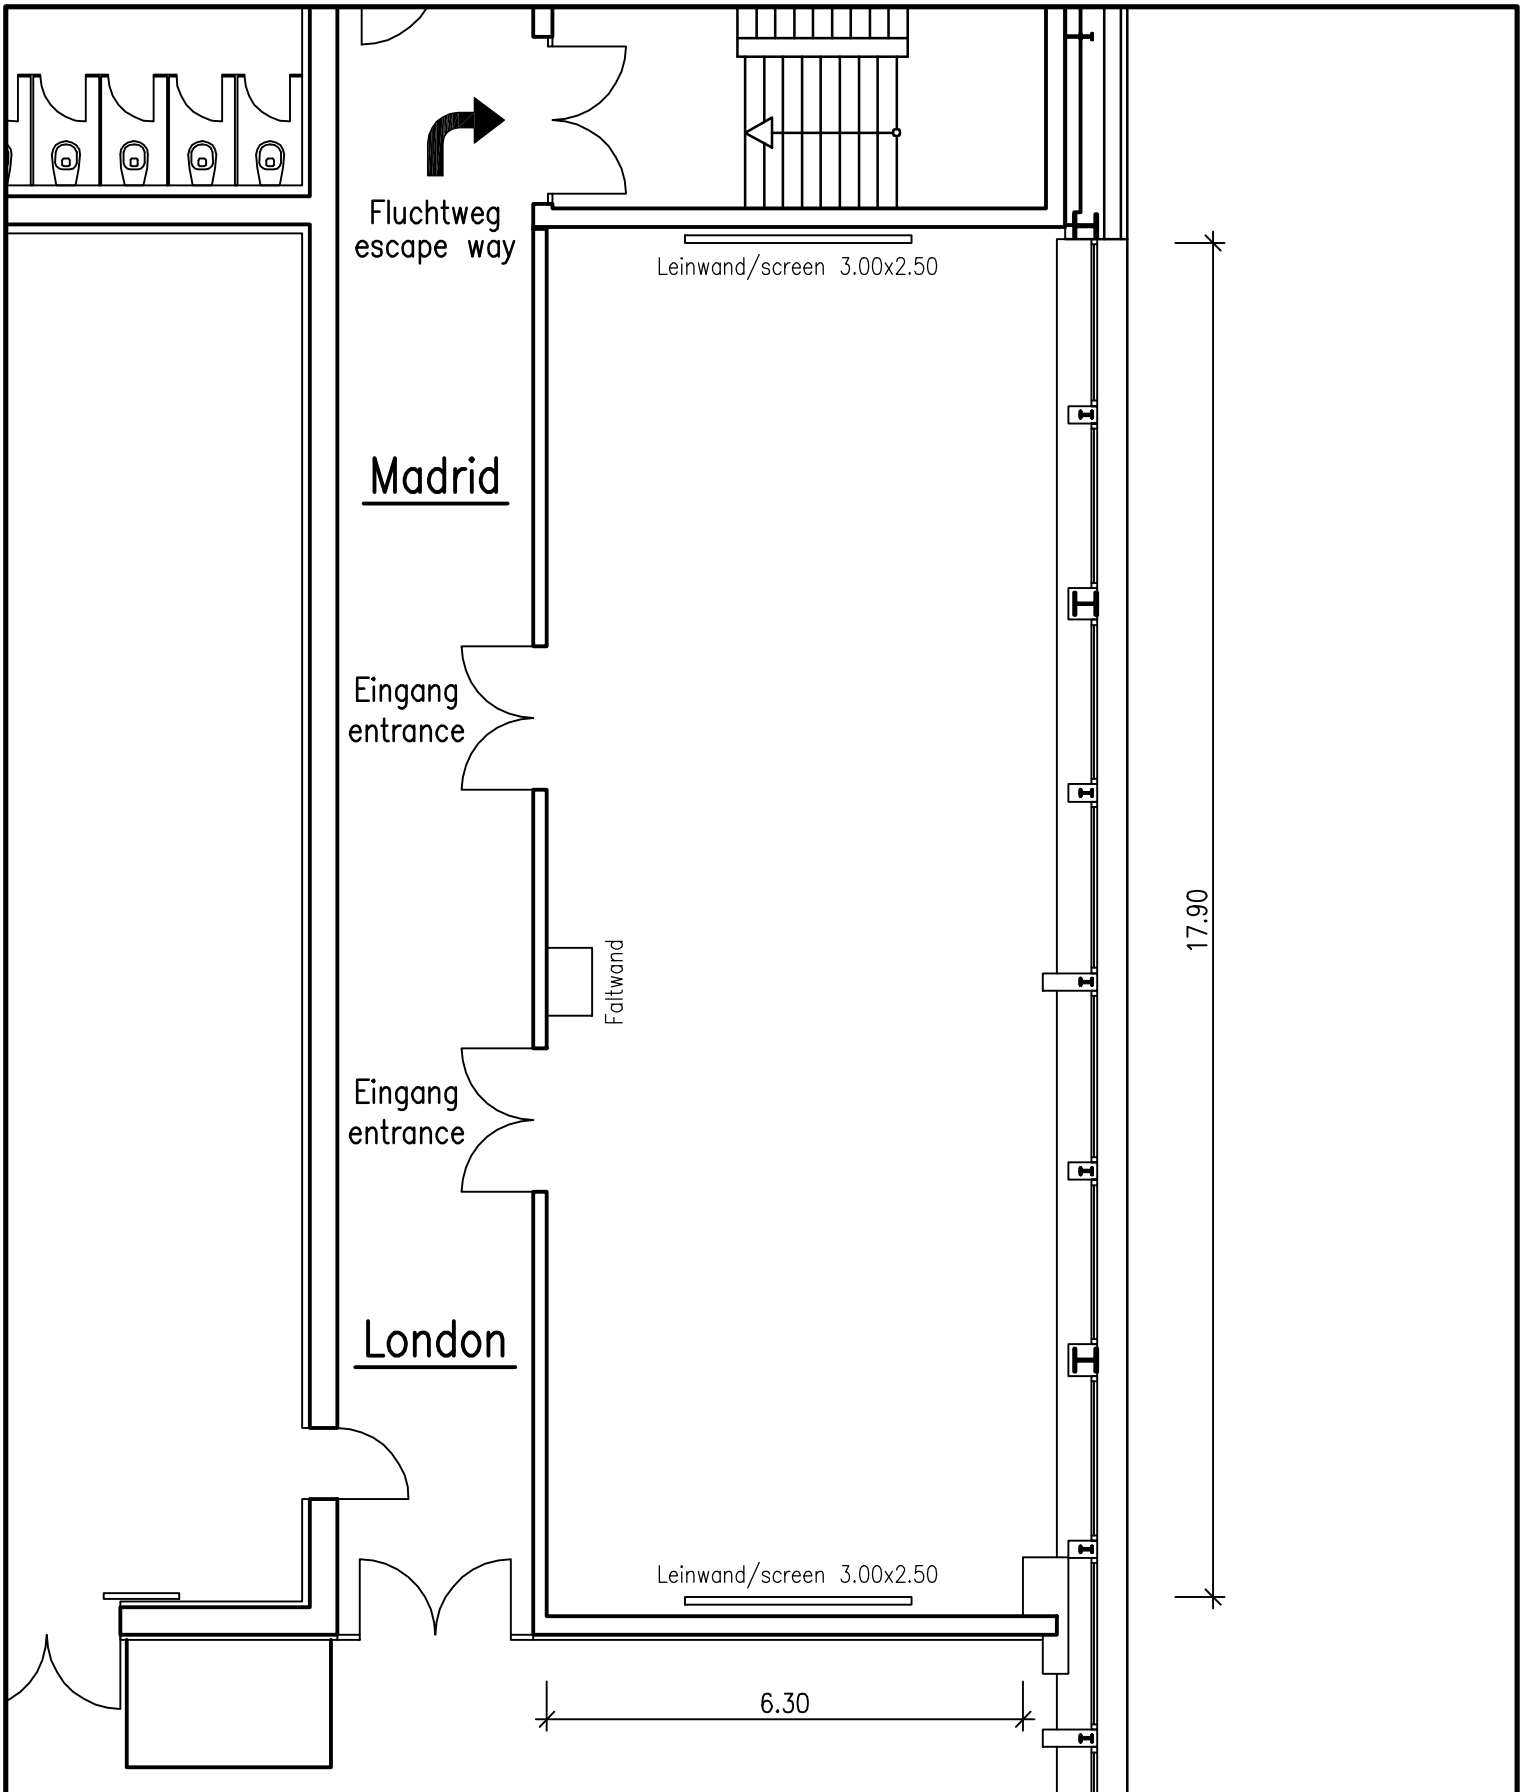

Deutsche Messe
Hannover · Germany

Halle 1/A
Tagungsbereich 1.0G
Saal Madrid, London

Maßstab/scale: 1:100
Raumhöhe/height: 2.81m
Raumgröße/size: 62/51m²

Variante/layout: 0

Leerplan/groundplan (mit Trennwand)

Stand: 10.03.2005 (223/Jn)

Deutsche Messe
Hannover · Germany

Halle 1/A
Tagungsbereich 1.0G
Saal Madrid, London

Maßstab/scale: 1:100
Raumhöhe/height: 2.81m
Raumgröße/size: 113m²

Variante/layout: 0

Leerplan/groundplan (ohne Trennwand)

Stand: 10.03.2005 (223/Jn)

Deutsche Messe
Hannover · Germany

Halle 1/A
Tagungsbereich 1.0G
Saal Madrid, London

Maßstab/scale: 1:100
Raumhöhe/high: 2.81m
Raumgröße/size: 62/51m²

Variante/layout: 3

U-Form/U-shape (mit Trennwand)