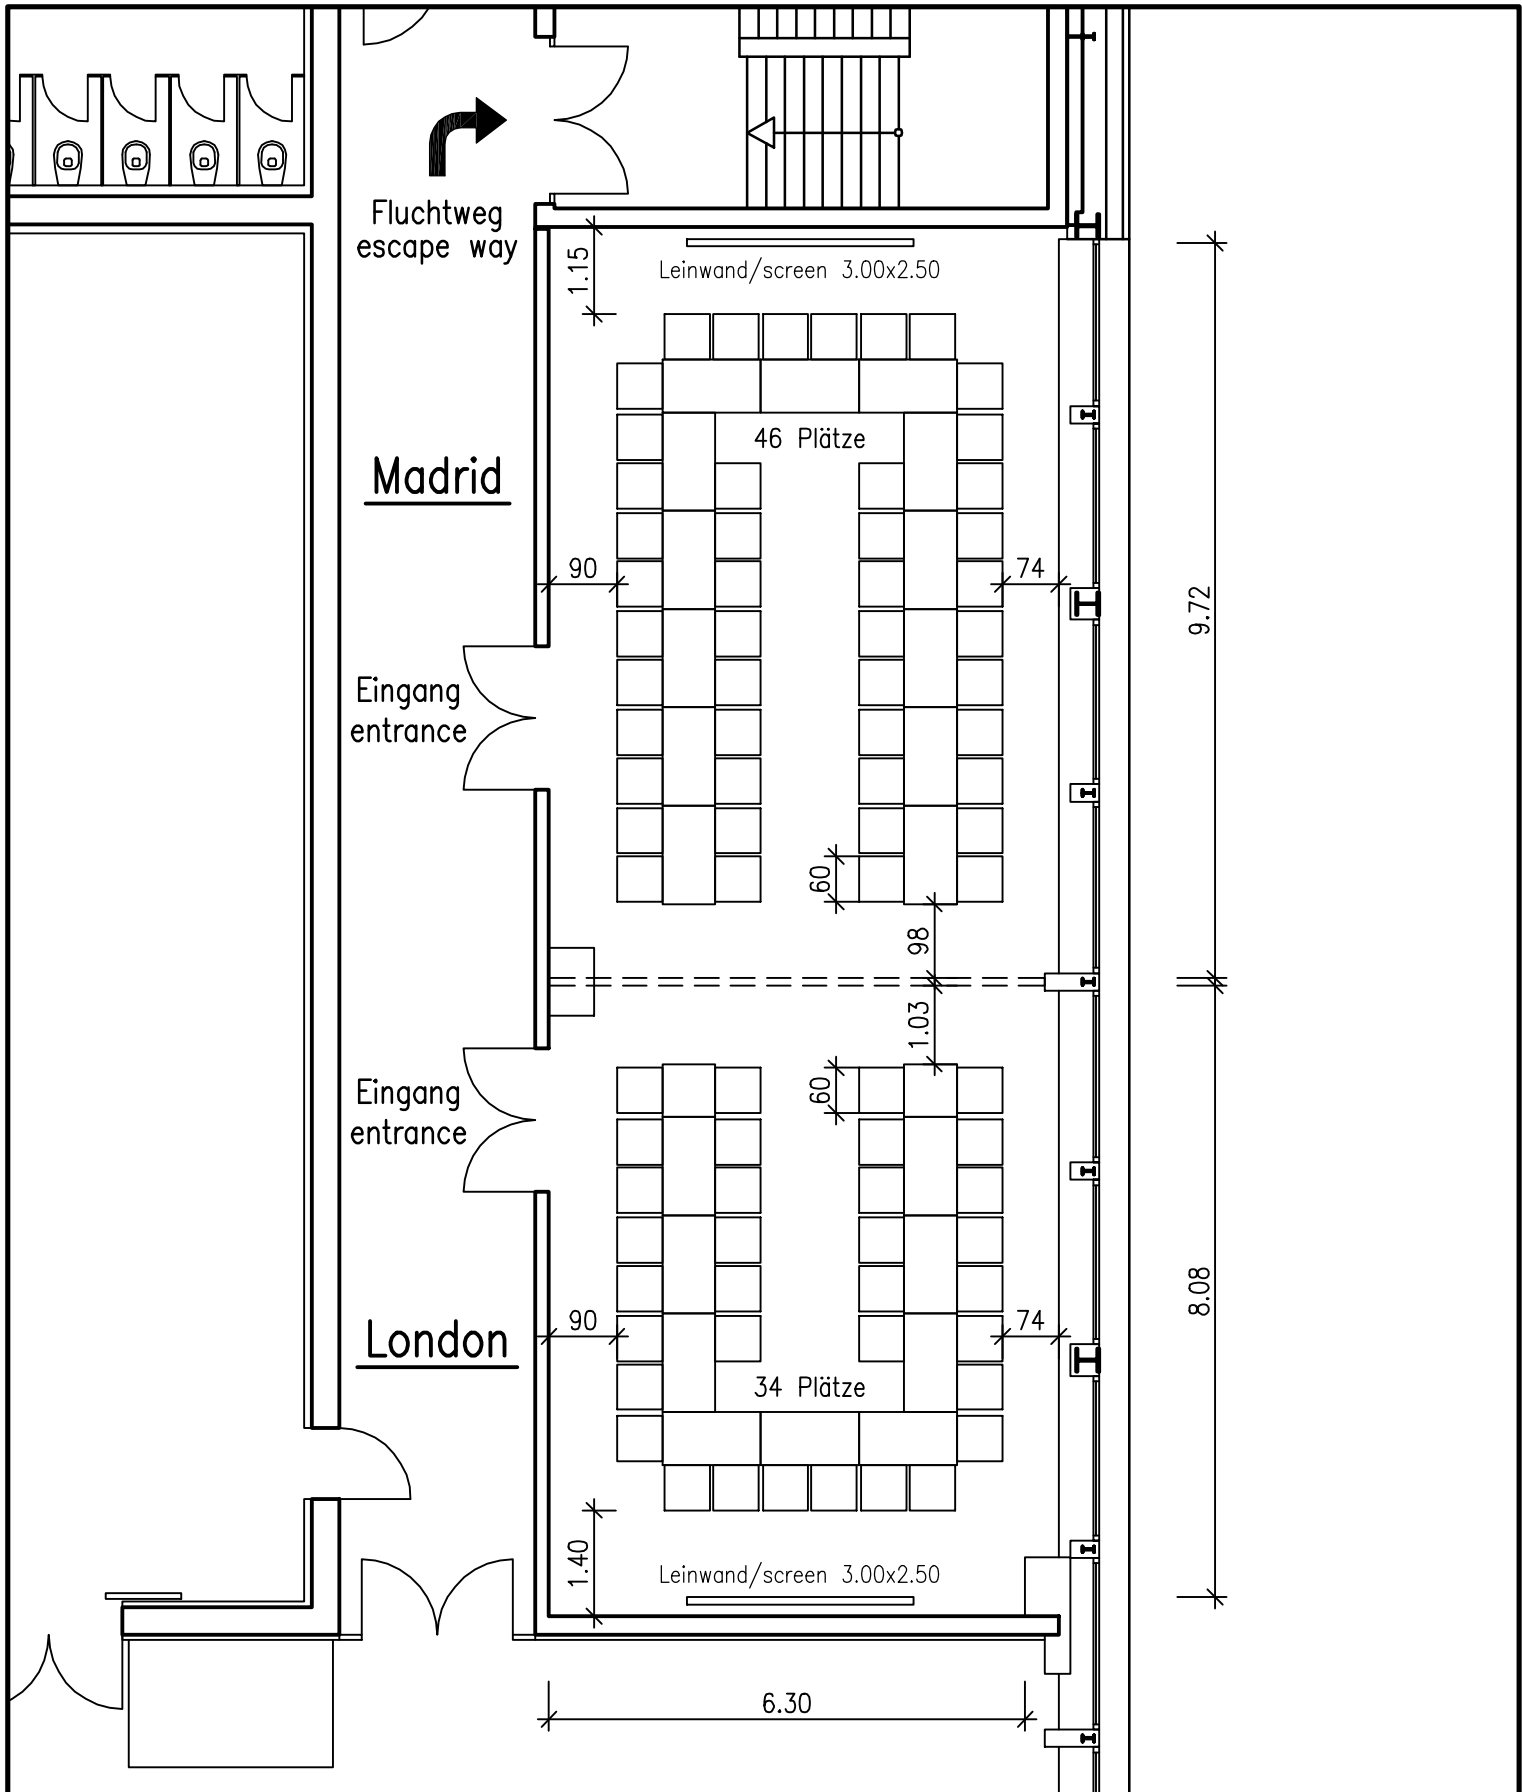

Deutsche Messe
Hannover · Germany

Halle 1/A
Tagungsbereich 1.0G
Saal Madrid, London

Maßstab/scale: 1:100
Raumhöhe/height: 2.81m
Raumgröße/size: 62/51m²

Variante/layout: 0

Leerplan/groundplan (mit Trennwand)

Stand: 10.03.2005 (223/Jn)

Deutsche Messe
Hannover · Germany

Halle 1/A
Tagungsbereich 1.0G
Saal Madrid, London

Maßstab/scale: 1:100
Raumhöhe/height: 2.81m
Raumgröße/size: 113m²

Variante/layout: 0

Leerplan/groundplan (ohne Trennwand)

Stand: 10.03.2005 (223/Jn)

Deutsche Messe
Hannover · Germany

Halle 1/A
Tagungsbereich 1.0G
Saal Madrid, London

Maßstab/scale: 1:100
Raumhöhe/high: 2.81m
Raumgröße/size: 62/51m²

Variante/layout: 3

U-Form/U-shape (mit Trennwand)

Stand: 10.03.2005 (223/Jn)

Deutsche Messe
Hannover · Germany

Halle 1/A
Tagungsbereich 1.0G
Saal Madrid, London

Maßstab/scale: 1:100
Raumhöhe/high: 2.81m
Raumgröße/size: 62/51m²

Variante/layout: 2A

Tischreihen/classroom (mit Trennwand)